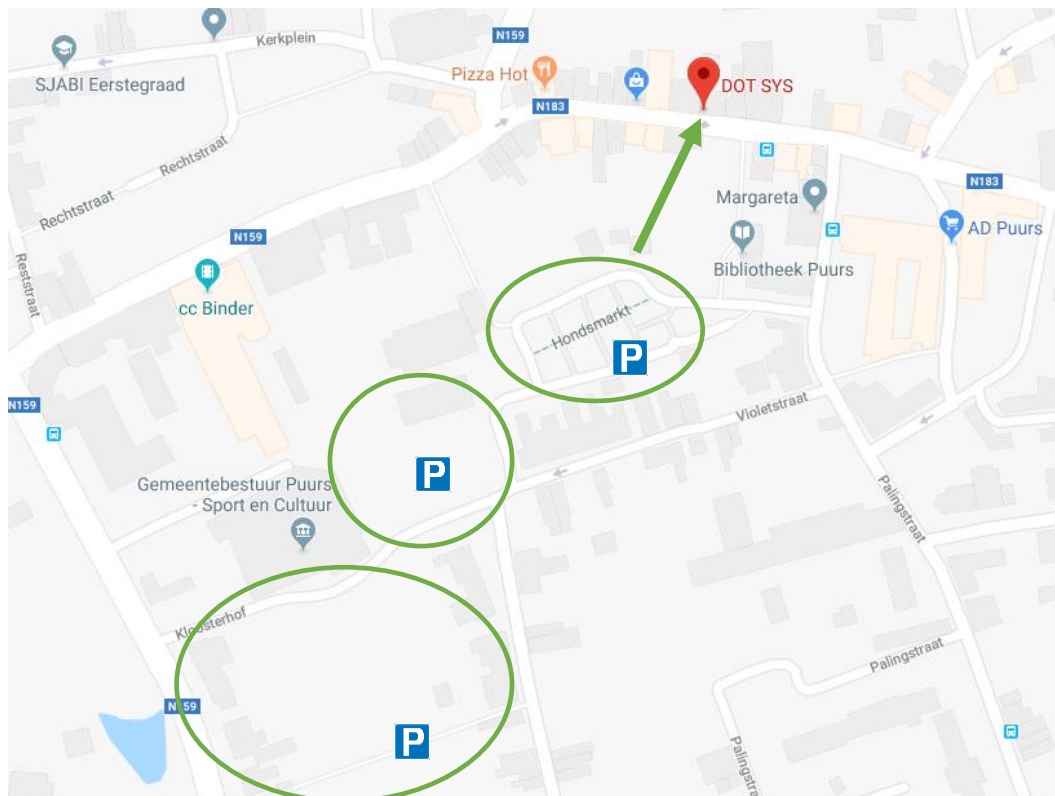

Hoe kan u ons bereiken?

Voor al uw vragen met betrekking tot tijdsregistratie kan u terecht bij DOT SYS op volgend adres:

Hoogstraat 25c
B-2870 Puurs

Ons kantoor ligt in het centrum van Puurs en is gemakkelijk met de auto of de trein te bereiken.

Waar parkeren?

Vlakbij ons kantoor, op 2 minuten wandelafstand, bevindt zich een grote parking op de **Hondsmarkt**.

Opgelet! Op de twee voorste rijen dient u uw **parkeerschijf** te leggen. U mag op die specifieke plaatsen maximaal 2 uur parkeren.

Op het overige deel van de parking kan u onbeperkt parkeren zonder uw schijf te leggen.

Komt u met de trein?

Het station van Puurs ligt slechts op 350 meter van ons kantoor in de Hoogstraat.